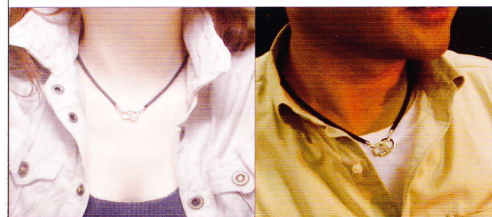

SVスタイリッシュジェルマ

シンプルなデザインと、
使いやすい新感覚なクラスプ

LADIES 40センチ/2.8ミリ
MENS 50センチ/4.0ミリ

¥14,800円(税込)

人間の体内には、微量な電流が流れていて、体内に異常などが現れた場合は異常な電流信号が流れます。それこそが、肩こり・腰痛・神経痛等を引き起こす原因なのです。

ゲルマニウムは体の接触面との温度差が32℃以上になるとマイナスの電子を飛出します。その電子的特性により体の細胞内の電流バランスを整えて、コリや疲れ・腰痛・ストレスを改善してくれます。

本製品は、シリコンチェーンにゲルマニウム粒子を練り込んだもので、おしゃれなユニックスデザインとなっております。